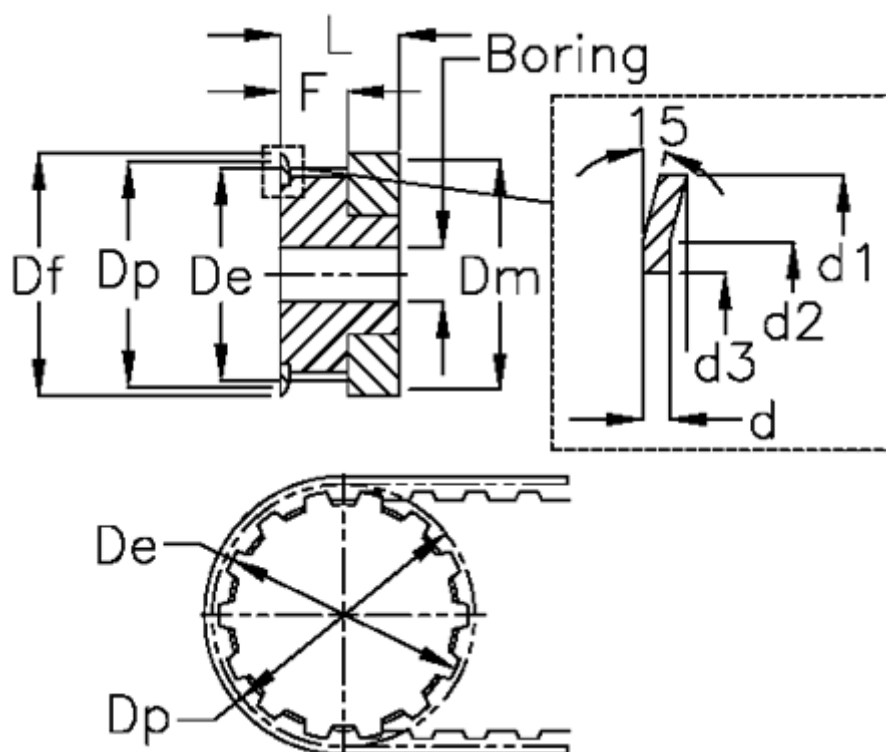

Varenummer: 60415016012  
 Beskrivelse: Tandremskive 16 T 2,5 12/2

## Mål

d = 0.5	F = 9
d1 = 13	Flangetype = F01
d2 = 10	Forboring = 4
d3 = 6	L = 16
De = 9	Rembredder = - 6 mm
Df = 13	Tandantal = 12
Dm = 6	Type = T2,5
Dp = 9.6	V•gt = 0.004